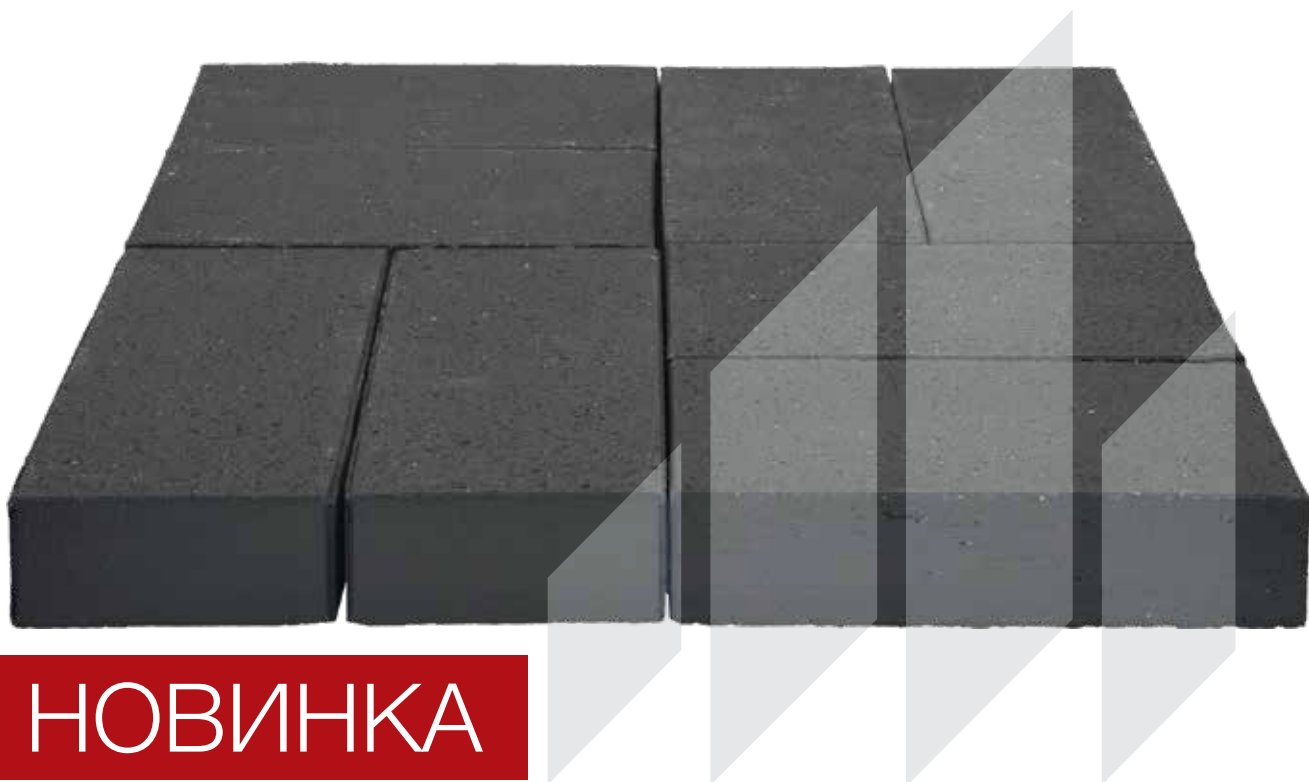

## Baltic Klinker Pavers

**НОВИНКА**

## Клинкерная брусчатка Penter

Брусчатка – это полностью природный строительный материал, который подходит как для мощения площадей и площадок, а также дорог и пешеходных дорожек.

### Преимущества клинкерной брусчатки Penter:

- простота укладки
- разнообразные возможности оформления
- натуральные цвета
- абсолютная цвето– и морозостойкость
- устойчивость к износу и к ультрафиолетовому излучению
- безопасность (устойчивость против скольжения)
- исключительная износостойкость
- длительный срок службы
- исключительная стойкость
- обеспечивает отвод дождевой воды в почву
- экологичность

Red красный

Terra коричневый

Terrakota терракотовый

Grafit черный

Terrakota терракотовый

Grafit черный

Цвет брусчатки на изображениях может отличаться от фактической окраски

Компания Wienerberger является мировым лидером в производстве лицевого кирпича, клинкерной брусчатки, керамических блоков и черепицы. Продукция компании - это синергия двухсотлетнего опыта и инновационных технологий 197 предприятий в 30 странах мира.